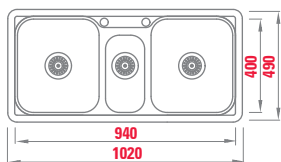

info@starken.com.ar

[www.starken.com.ar](http://www.starken.com.ar)

📷 📱 @starken.inox

▶ T49

Ext: Ø49 x 18 cm | Int: Ø46,6 x 18 cm  
 Pulido mate | Desagüe americano

▶ T5238

Ext: 52 x 38 x 19 cm | Int: 49.7 x 35.7 x 19 cm  
 Pulido mate | Desagüe americano

## MESADA

▶ C12052S

120 x 52 cm con piletta de 44 x 36 cm  
 Pulido mate | Desagüe americano | Zócalo opcional

# T PILETAS ENCASTRABLES DOBLES/TRIPLES

▶ T7238

Ext: 72 x 38 x 19 cm | Int: 69,6 x 35,6 x 19 cm  
Pulido mate | Desagüe americano

▶ T7843

Ext: 78 x 43 x 20 cm | Int: 76 x 41 x 20 cm  
Pulido mate | Desagüe americano

▶ T7749

Ext: 77 x 49 x 20 cm | Int: 75 x 47 x 20 cm  
Pulido mate | Desagüe americano

▶ T10249

Ext: 102 x 49 x 20 cm | Int: 94 x 40 x 20 cm  
Pulido brillante | Desagüe americano