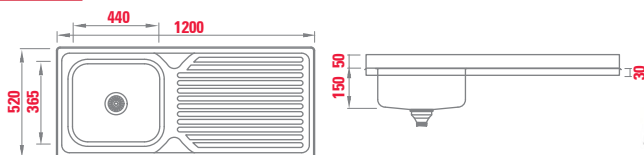

info@starken.com.ar

[www.starken.com.ar](http://www.starken.com.ar)

📷 📱 @starken.inox

▶ T49

Ext: Ø49 x 18 cm | Int: Ø46,6 x 18 cm  
 Pulido mate | Desagüe americano

▶ T5238

Ext: 52 x 38 x 19 cm | Int: 49.7 x 35.7 x 19 cm  
 Pulido mate | Desagüe americano

▶ T5642

Ext: 56 x 42 x 20 cm | Int: 54 x 40 x 20 cm  
 Pulido mate | Desagüe americano

▶ T6845

Ext: 68 x 45 x 22 cm | Int: 66 x 43 x 22 cm  
 Pulido mate | Desagüe americano

## MESADA

▶ C12052S

120 x 52 cm con piletta de 44 x 36 cm  
 Pulido mate | Desagüe americano | Zócalo opcional

# T PILETAS ENCASTRABLES DOBLES/TRIPLES

▶ T7238

Ext: 72 x 38 x 19 cm | Int: 69,6 x 35,6 x 19 cm  
Pulido mate | Desagüe americano

▶ T7843

Ext: 78 x 43 x 20 cm | Int: 76 x 41 x 20 cm  
Pulido mate | Desagüe americano