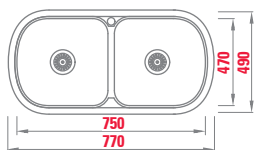

info@starken.com.ar

[www.starken.com.ar](http://www.starken.com.ar)

📷 📱 @starken.inox

▶ T49

Ext: Ø49 x 18 cm | Int: Ø46,6 x 18 cm  
 Pulido mate | Desagüe americano

▶ T5238

Ext: 52 x 38 x 19 cm | Int: 49.7 x 35.7 x 19 cm  
 Pulido mate | Desagüe americano

## MESADA

▶ C12052S

120 x 52 cm con piletta de 44 x 36 cm  
 Pulido mate | Desagüe americano | Zócalo opcional

# T PILETAS ENCASTRABLES DOBLES/TRIPLES

▶ T7238

Ext: 72 x 38 x 19 cm | Int: 69,6 x 35,6 x 19 cm  
Pulido mate | Desagüe americano

▶ T7843

Ext: 78 x 43 x 20 cm | Int: 76 x 41 x 20 cm  
Pulido mate | Desagüe americano

▶ T7749

Ext: 77 x 49 x 20 cm | Int: 75 x 47 x 20 cm  
Pulido mate | Desagüe americano

▶ T10249

Ext: 102 x 49 x 20 cm | Int: 94 x 40 x 20 cm  
Pulido brillante | Desagüe americano