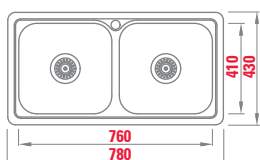

info@starken.com.ar

[www.starken.com.ar](http://www.starken.com.ar)

📷 📱 @starken.inox

▶ T49

Ext: Ø49 x 18 cm | Int: Ø46,6 x 18 cm  
 Pulido mate | Desagüe americano

▶ T5238

Ext: 52 x 38 x 19 cm | Int: 49.7 x 35.7 x 19 cm  
 Pulido mate | Desagüe americano

## MESADA

▶ C12052S

120 x 52 cm con piletta de 44 x 36 cm  
 Pulido mate | Desagüe americano | Zócalo opcional

# T PILETAS ENCASTRABLES DOBLES/TRIPLES

▶ T7238

Ext: 72 x 38 x 19 cm | Int: 69,6 x 35,6 x 19 cm  
Pulido mate | Desagüe americano

▶ T7843

Ext: 78 x 43 x 20 cm | Int: 76 x 41 x 20 cm  
Pulido mate | Desagüe americano

▶ T7749

Ext: 77 x 49 x 20 cm | Int: 75 x 47 x 20 cm  
Pulido mate | Desagüe americano

▶ T10249

Ext: 102 x 49 x 20 cm | Int: 94 x 40 x 20 cm  
Pulido brillante | Desagüe americano