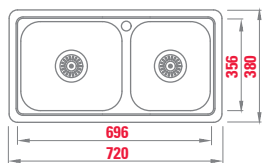

info@starken.com.ar

[www.starken.com.ar](http://www.starken.com.ar)

📷 📱 @starken.inox

▶ T49

Ext: Ø49 x 18 cm | Int: Ø46,6 x 18 cm  
 Pulido mate | Desagüe americano

▶ T5238

Ext: 52 x 38 x 19 cm | Int: 49.7 x 35.7 x 19 cm  
 Pulido mate | Desagüe americano

## MESADA

▶ C12052S

120 x 52 cm con piletta de 44 x 36 cm  
 Pulido mate | Desagüe americano | Zócalo opcional

# T PILETAS ENCASTRABLES DOBLES/TRIPLES

▶ T7238

Ext: 72 x 38 x 19 cm | Int: 69,6 x 35,6 x 19 cm  
Pulido mate | Desagüe americano

▶ T7843

Ext: 78 x 43 x 20 cm | Int: 76 x 41 x 20 cm  
Pulido mate | Desagüe americano

▶ T7749

Ext: 77 x 49 x 20 cm | Int: 75 x 47 x 20 cm  
Pulido mate | Desagüe americano

▶ T10249

Ext: 102 x 49 x 20 cm | Int: 94 x 40 x 20 cm  
Pulido brillante | Desagüe americano