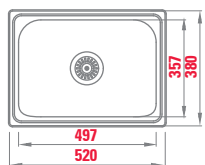

info@starken.com.ar

[www.starken.com.ar](http://www.starken.com.ar)

📷 📱 @starken.inox

▶ T49

Ext: Ø49 x 18 cm | Int: Ø46,6 x 18 cm  
 Pulido mate | Desagüe americano

▶ T5238

Ext: 52 x 38 x 19 cm | Int: 49.7 x 35.7 x 19 cm  
 Pulido mate | Desagüe americano

▶ T5642

Ext: 56 x 42 x 20 cm | Int: 54 x 40 x 20 cm  
 Pulido mate | Desagüe americano

▶ T6845

Ext: 68 x 45 x 22 cm | Int: 66 x 43 x 22 cm  
 Pulido mate | Desagüe americano

## MESADA

▶ C12052S

120 x 52 cm con piletta de 44 x 36 cm  
 Pulido mate | Desagüe americano | Zócalo opcional

# T PILETAS ENCASTRABLES DOBLES/TRIPLES

▶ T7238

Ext: 72 x 38 x 19 cm | Int: 69,6 x 35,6 x 19 cm  
Pulido mate | Desagüe americano

▶ T7843

Ext: 78 x 43 x 20 cm | Int: 76 x 41 x 20 cm  
Pulido mate | Desagüe americano