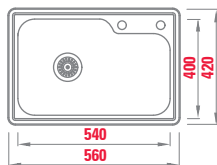

info@starken.com.ar

[www.starken.com.ar](http://www.starken.com.ar)

📷 📱 @starken.inox

▶ T49

Ext: Ø49 x 18 cm | Int: Ø46,6 x 18 cm  
 Pulido mate | Desagüe americano

▶ T5238

Ext: 52 x 38 x 19 cm | Int: 49.7 x 35.7 x 19 cm  
 Pulido mate | Desagüe americano

▶ T5642

Ext: 56 x 42 x 20 cm | Int: 54 x 40 x 20 cm  
 Pulido mate | Desagüe americano

▶ T6845

Ext: 68 x 45 x 22 cm | Int: 66 x 43 x 22 cm  
 Pulido mate | Desagüe americano

## MESADA

▶ C12052S

120 x 52 cm con piletta de 44 x 36 cm  
 Pulido mate | Desagüe americano | Zócalo opcional

# T PILETAS ENCASTRABLES DOBLES/TRIPLES

▶ T7238

Ext: 72 x 38 x 19 cm | Int: 69,6 x 35,6 x 19 cm  
Pulido mate | Desagüe americano

▶ T7843

Ext: 78 x 43 x 20 cm | Int: 76 x 41 x 20 cm  
Pulido mate | Desagüe americano