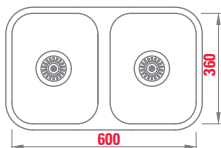

# T PILETAS ENCASTRABLES DOBLES/TRIPLES

▶ T7238

Ext: 72 x 38 x 19 cm | Int: 69,6 x 35,6 x 19 cm  
Pulido mate | Desagüe americano

▶ T7843

Ext: 78 x 43 x 20 cm | Int: 76 x 41 x 20 cm  
Pulido mate | Desagüe americano

▶ T7749

Ext: 77 x 49 x 20 cm | Int: 75 x 47 x 20 cm  
Pulido mate | Desagüe americano

▶ T10249

Ext: 102 x 49 x 20 cm | Int: 94 x 40 x 20 cm  
Pulido brillante | Desagüe americano

# PILETAS BAJO MESA DA

▶ **U3840**

**34 x 36 x 15 cm**  
Desagüe americano

▶ **U5438**

**50 x 34 x 15 cm**  
Desagüe americano

▶ **U6440**

**60 x 36 x 15 cm**  
Desagüe americano

▶ **U7640**

**72 x 36 x 15 cm**  
Desagüe americano

High Quality Inox Sinks

Intendente A. Avalos 3540 | Munro  
Buenos Aires | Argentina | B1605ECF  
**(5411) 4509 6332 | +54911 2630 5359**  
Seguinos: [starken.inox](https://www.facebook.com/starken.inox) [@starken.inox](https://www.instagram.com/starken.inox)  
[info@starken.com.ar](mailto:info@starken.com.ar) | [www.starken.com.ar](http://www.starken.com.ar)