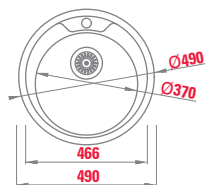

info@starken.com.ar

[www.starken.com.ar](http://www.starken.com.ar)

📷 📱 @starken.inox

▶ T49

Ext: Ø49 x 18 cm | Int: Ø46,6 x 18 cm  
 Pulido mate | Desagüe americano

▶ T5238

Ext: 52 x 38 x 19 cm | Int: 49.7 x 35.7 x 19 cm  
 Pulido mate | Desagüe americano

▶ T5642

Ext: 56 x 42 x 20 cm | Int: 54 x 40 x 20 cm  
 Pulido mate | Desagüe americano

▶ T6845

Ext: 68 x 45 x 22 cm | Int: 66 x 43 x 22 cm  
 Pulido mate | Desagüe americano

## MESADA

▶ C12052S

120 x 52 cm con piletta de 44 x 36 cm  
 Pulido mate | Desagüe americano | Zócalo opcional

# T PILETAS ENCASTRABLES DOBLES/TRIPLES

▶ T7238

Ext: 72 x 38 x 19 cm | Int: 69,6 x 35,6 x 19 cm  
Pulido mate | Desagüe americano

▶ T7843

Ext: 78 x 43 x 20 cm | Int: 76 x 41 x 20 cm  
Pulido mate | Desagüe americano