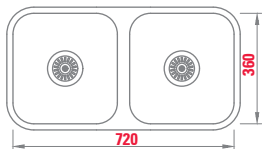

# T PILETAS ENCASTRABLES DOBLES/TRIPLES

▶ T7238

Ext: 72 x 38 x 19 cm | Int: 69,6 x 35,6 x 19 cm  
Pulido mate | Desagüe americano

▶ T7843

Ext: 78 x 43 x 20 cm | Int: 76 x 41 x 20 cm  
Pulido mate | Desagüe americano

▶ T7749

Ext: 77 x 49 x 20 cm | Int: 75 x 47 x 20 cm  
Pulido mate | Desagüe americano

▶ T10249

Ext: 102 x 49 x 20 cm | Int: 94 x 40 x 20 cm  
Pulido brillante | Desagüe americano

# PILETAS BAJO MESA DA

▶ **U3840**

**34 x 36 x 15 cm**  
Desagüe americano

▶ **U5438**

**50 x 34 x 15 cm**  
Desagüe americano

▶ **U6440**

**60 x 36 x 15 cm**  
Desagüe americano

▶ **U7640**

**72 x 36 x 15 cm**  
Desagüe americano

High Quality Inox Sinks

Intendente A. Avalos 3540 | Munro  
Buenos Aires | Argentina | B1605ECF  
**(5411) 4509 6332 | +54911 2630 5359**  
Seguinos: [starken.inox](https://www.facebook.com/starken.inox) [@starken.inox](https://www.instagram.com/starken.inox)  
[info@starken.com.ar](mailto:info@starken.com.ar) | [www.starken.com.ar](http://www.starken.com.ar)