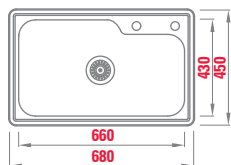

info@starken.com.ar

[www.starken.com.ar](http://www.starken.com.ar)

📷 📱 @starken.inox

▶ T49

Ext: Ø49 x 18 cm | Int: Ø46,6 x 18 cm  
 Pulido mate | Desagüe americano

▶ T5238

Ext: 52 x 38 x 19 cm | Int: 49.7 x 35.7 x 19 cm  
 Pulido mate | Desagüe americano

▶ T5642

Ext: 56 x 42 x 20 cm | Int: 54 x 40 x 20 cm  
 Pulido mate | Desagüe americano

▶ T6845

Ext: 68 x 45 x 22 cm | Int: 66 x 43 x 22 cm  
 Pulido mate | Desagüe americano

## MESADA

▶ C12052S

120 x 52 cm con piletta de 44 x 36 cm  
 Pulido mate | Desagüe americano | Zócalo opcional

# T PILETAS ENCASTRABLES DOBLES/TRIPLES

▶ T7238

Ext: 72 x 38 x 19 cm | Int: 69,6 x 35,6 x 19 cm  
Pulido mate | Desagüe americano

▶ T7843

Ext: 78 x 43 x 20 cm | Int: 76 x 41 x 20 cm  
Pulido mate | Desagüe americano